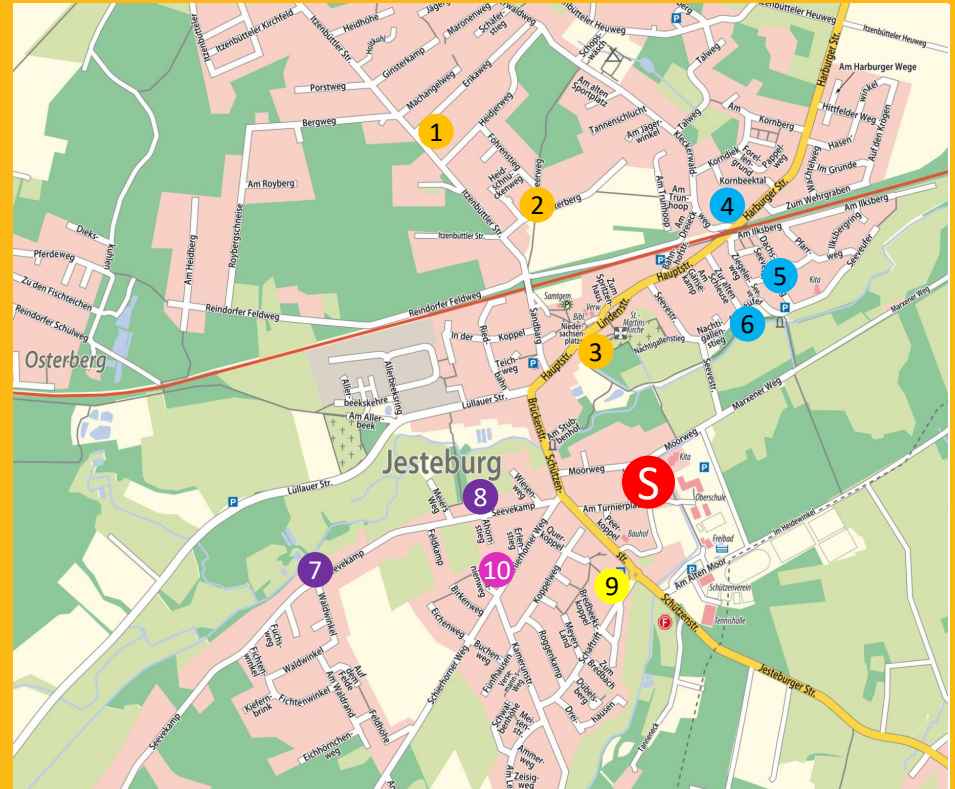

### 7 Seevekamp gegenüber Waldwinkel Laterne vor Haus 64

Linksseitig Seevekamp – am Fußgängerüberweg Seevekamp queren – Schierhorner Weg am Fußgängerüberweg queren – rechtsseitig Schierhorner Weg – an der Ampel Schützenstraße queren – linksseitig Schützenstraße – linksseitig Am Turnierplatz – Schulstraße am Fußgängerüberweg queren – zur Schule

### 8 Seevekamp gegenüber Ahornstieg Laterne

Linksseitig Seevekamp – am Fußgängerüberweg Seevekamp queren – Schierhorner Weg am Fußgängerüberweg queren – rechtsseitig Schierhorner Weg – an der Ampel Schützenstraße queren – linksseitig Schützenstraße – linksseitig Am Turnierplatz – Schulstraße am Fußgängerüberweg queren – zur Schule

### 9 Schaftrift Laterne Höhe Uulenlock

Uulenlock – Fußweg zur Querkoppel – Querkoppel – rechts in den Schierhorner Weg - Fußweg zur Ampel an der Schützenstraße – an der Ampel queren – linksseitig Am Turnierplatz – Schulstraße am Fußgängerüberweg queren – zur Schule

### 10 Schierhorner Weg Laterne Höhe Kamerunstraße (Haus 18 a/b)

Linksseitig Schierhorner Weg - Schierhorner Weg am Fußgängerüberweg queren – rechtsseitig Schierhorner Weg – an der Ampel Schützenstraße queren – linksseitig Schützenstraße – linksseitig Am Turnierplatz – Schulstraße am Fußgängerüberweg queren – zur Schule